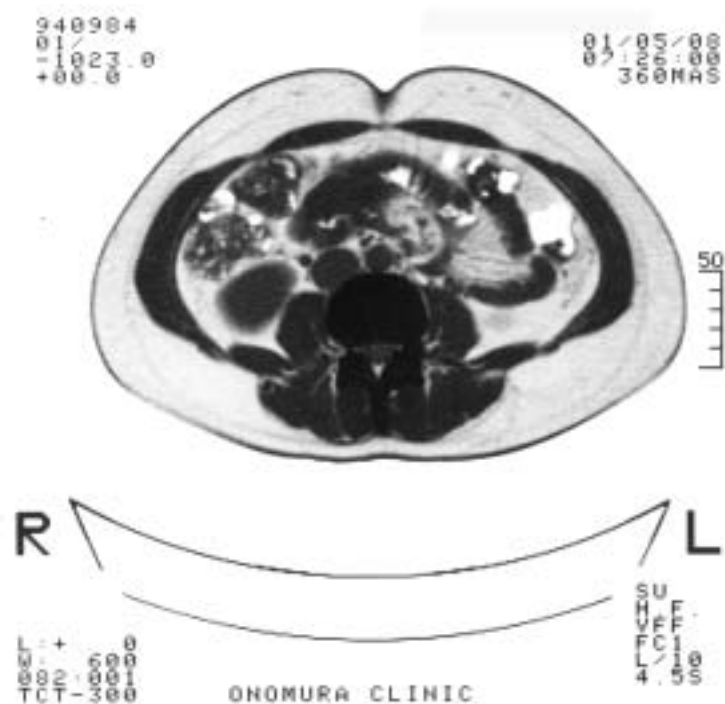

CRet System による内臓脂肪アプローチ

36才女性 1週間毎日施術

●開始 2001年5月8日 体重62.7kg CTの内臓脂肪面積4938mm²

●終了 2001年5月14日 体重60.7kg CTの内臓脂肪面積2718mm²

42才女性 4週間 週2回施術

●開始 2001年5月11日 体重55.3kg CTの内臓脂肪面積7609mm²

●終了 2001年6月5日 体重52.4kg CTの内臓脂肪面積4698mm²

50才男性 17日間 13回施術

●開始 2001年5月7日 体重99.0kg CTの内臓脂肪面積16049mm²

●終了 2001年5月24日 体重95.7kg CTの内臓脂肪面積12671mm²